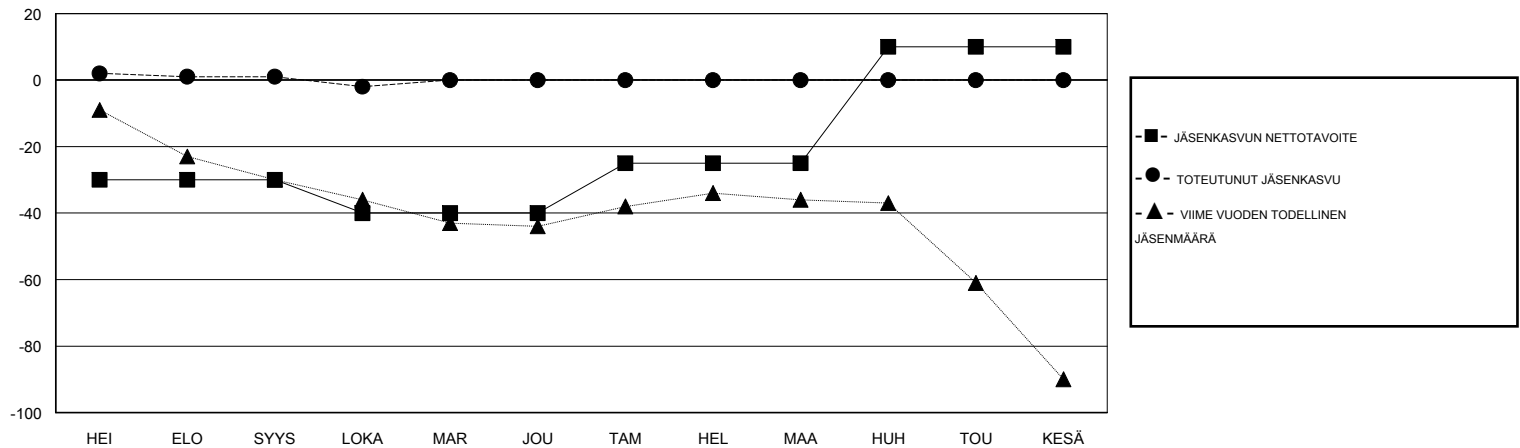

# MONTHLY MEMBERSHIP PROGRESS REPORT

District 107 A

Results as of: 10/31/2018

GMT: ANTTI FORSELL

SIJAINI FINLAND

GMT VAALIPIIRI

Klubit				jäsenä			
TULOKSET 2018-2019				TULOKSET 2018-2019			
NELJÄNNES	UUDEN KLUBIN TAVOITE	UUDET KLUBIT	LOPETETUT KLUBIT	NELJÄNNES	JÄSENKASVUN NETTOTAVOITE	TOTEUTUNUT JÄSENKASVU	POISTETUT JÄSENET (mukaan lukien siirrot)
HEI/ELO/SYYS	0	0	0	HEI/ELO/SYYS	-30	22	15
LOKA/MAR/JOU	0	0	0	LOKA/MAR/JOU	-10	10	13
TAM/HEL/MAA	0	0	0	TAM/HEL/MAA	15	0	0
HUH/TOU/KESÄ	1	0	0	HUH/TOU/KESÄ	35	0	0

TAVOITTEET JA UUDET KLUBIT, KUMULATIIVINEN

TAVOITTEET JA JÄSENET, KUMULATIIVINEN

LAKKAUTETUT KLUBIT: 0	18 CLUBS OF 88 LISÄNNYT YHDEN TAI USEAMMAN UUTTA JÄSENTÄ	<b>SUKUPUOLIJAKAUMA</b> MIES 1,906 (82.76%) NAINEN 397 (17.24%) Naispuolisten jäsenten prosenttiosuuden tavoite toimivuonna: 18%
<b>ERONNEET JÄSENET</b>	<a href="#">KLIKKAA TÄSTÄ NÄHDÄKSESI KUMULATIIVISET JÄSENTIEDOT</a>	PERHEJÄSENIÄ YHTEENSÄ 24
KUOLLUT 3		PERHEJÄSENET, JOTKA MAKSAVAT PUOLET JÄSENMAKSUSTA 12
KLUBI LAKKAUTETTU 0		
MUUT 24		
<b>YHTEENSÄ 27</b>		