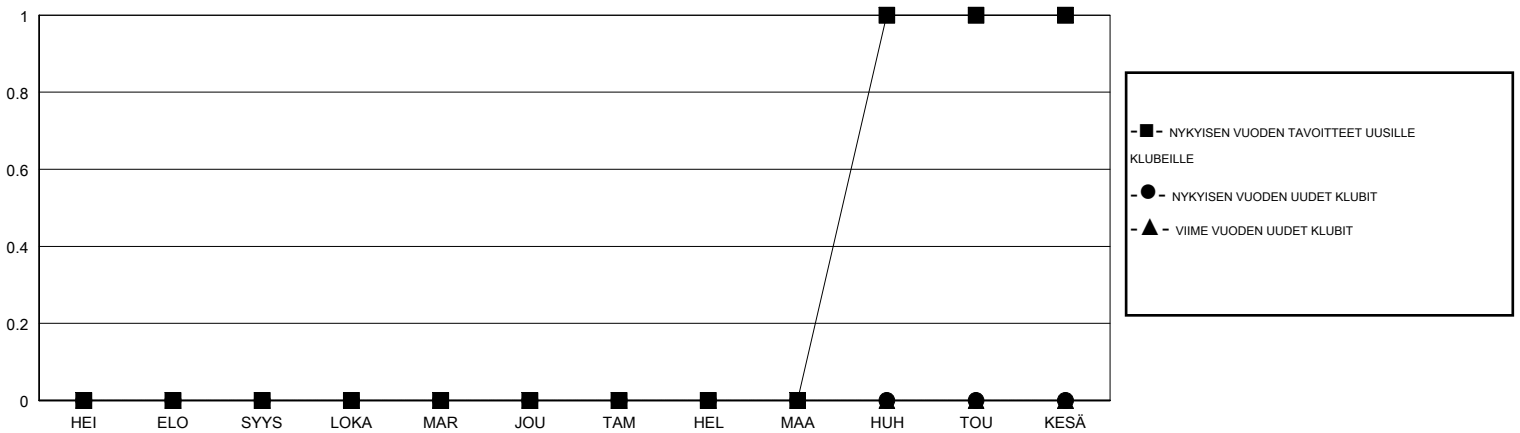

# MONTHLY MEMBERSHIP PROGRESS REPORT

District 107 A

Results as of: 10/31/2018

GMT: ANTTI FORSELL

SIJAINI FINLAND

GMT VAALIPIIRI

Klubit				jäsenä			
TULOKSET 2018-2019				TULOKSET 2018-2019			
NELJÄNNES	UUDEN KLUBIN TAVOITE	UUDET KLUBIT	LOPETETUT KLUBIT	NELJÄNNES	JÄSENKASVUN NETTOTAVOITE	TOTEUTUNUT JÄSENKASVU	POISTETUT JÄSENET (mukaan lukien siirrot)
HEI/ELO/SYYS	0	0	0	HEI/ELO/SYYS	-30	22	15
LOKA/MAR/JOU	0	0	0	LOKA/MAR/JOU	-10	10	13
TAM/HEL/MAA	0	0	0	TAM/HEL/MAA	15	0	0
HUH/TOU/KESÄ	1	0	0	HUH/TOU/KESÄ	35	0	0

TAVOITTEET JA UUDET KLUBIT, KUMULATIIVINEN

TAVOITTEET JA JÄSENET, KUMULATIIVINEN

LAKKAUTETUT KLUBIT: 0	18 CLUBS OF 88 LISÄNNYT YHDEN TAI USEAMMAN UUTTA JÄSENTÄ	<b>SUKUPUOLIJAKAUMA</b> MIES 1,906 (82.76%) NAINEN 397 (17.24%) Naispuolisten jäsenten prosenttiosuuden tavoite toimivuonna: 18%
<b>ERONNEET JÄSENET</b>	<a href="#">KLIKKAA TÄSTÄ NÄHDÄKSESI KUMULATIIVISET JÄSENTIEDOT</a>	PERHEJÄSENIÄ YHTEENSÄ 24
KUOLLUT 3		PERHEJÄSENET, JOTKA MAKSAVAT PUOLET JÄSENMAKSUSTA 12
KLUBI LAKKAUTETTU 0		
MUUT 24		
<b>YHTEENSÄ 27</b>		